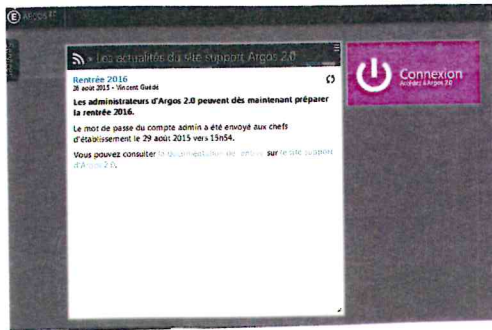

La page d'accueil ARGOS s'affiche. Cliquez sur **Connexion**.

SCOLARITÉ SERVICES

Je me connecte avec mon compte ATEP

votre identifiant

votre mot de passe

COLON

identifiant oublié ?

mot de passe oublié ?

Je me connecte avec FranceConnect

Vous accédez à la page **Scolarité services**.

- Saisissez votre identifiant et votre mot de passe provisoire figurant dans le courrier joint. Validez.
- Choisissez votre nouveau mot de passe et renseignez votre mail (vous recevrez sur ce mail un lien pour valider votre nouveau mot de passe)
- Saisissez la date de naissance de votre enfant. Cliquez sur le bouton « Valider ».
- Consultez vos mails et cliquez sur le lien reçu. Retournez sur la page d'accueil **Scolarité services**. Saisissez votre identifiant et votre NOUVEAU mot de passe.

Vous accédez à ARGOS. Vous pourrez consulter le cahier de texte et les notes de votre enfant sur **Gépi**, mais aussi consulter le **Site du collège** et accéder aux téléservices administratifs. Cliquez sur **Téléservices**.